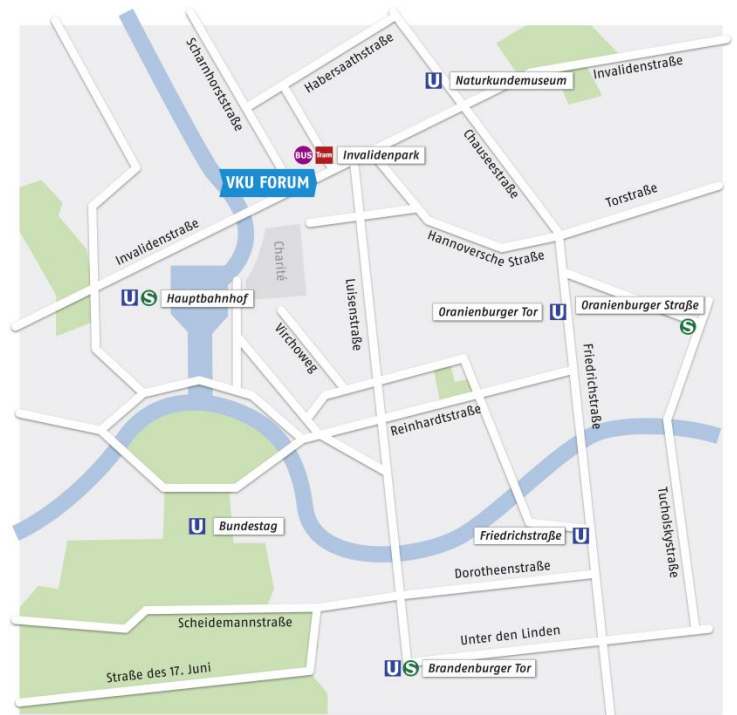

So finden Sie uns

Zu Fuß vom Hauptbahnhof (10-15 Minuten)

- Ausgang „Europaplatz“
- an der Invalidenstraße nach rechts
- dann geradeaus 600 m

Mit den öffentlichen Verkehrsmitteln

Vom Hauptbahnhof (2 Minuten) bis zur Haltestelle „Invalidenpark“

- Tram M5 Richtung „Zingster Straße“
- Tram M8 Richtung „Ahrensfelde/Stadtgrenze“
- Tram M10 Richtung „S+U Warschauer Straße“
- Bus 120 Richtung „Märkisches Viertel“
- Bus 123 Richtung „Robert-Koch-Platz“
- Bus 142 Richtung „S Ostbahnhof“
- Bus 147 Richtung „S Ostbahnhof“
- Bus 245 Richtung „Robert-Koch-Platz“

(Verfasser Sascha Nau)

Vom Flughafen Tegel (35 Minuten)

- Bus TXL Richtung „Alexanderplatz“ bis zum „Hauptbahnhof“
- dann weiter wie Absatz „Vom Hauptbahnhof“

Vom Flughafen Berlin-Brandenburg (Schönefeld) (45 Minuten)

Parkplatz Hamburger Bahnhof (5-10 Minuten Fußweg Entfernt)

Anschrift: Invalidenstraße 51, 10115 Berlin

Parkhaus Luisenstraße (10 Minuten Fußweg entfernt)

Anschrift: Luisenstraße 47-52, 10117 Berlin

Parkhaus im Hauptbahnhof (10-15 Minuten Fußweg entfernt)